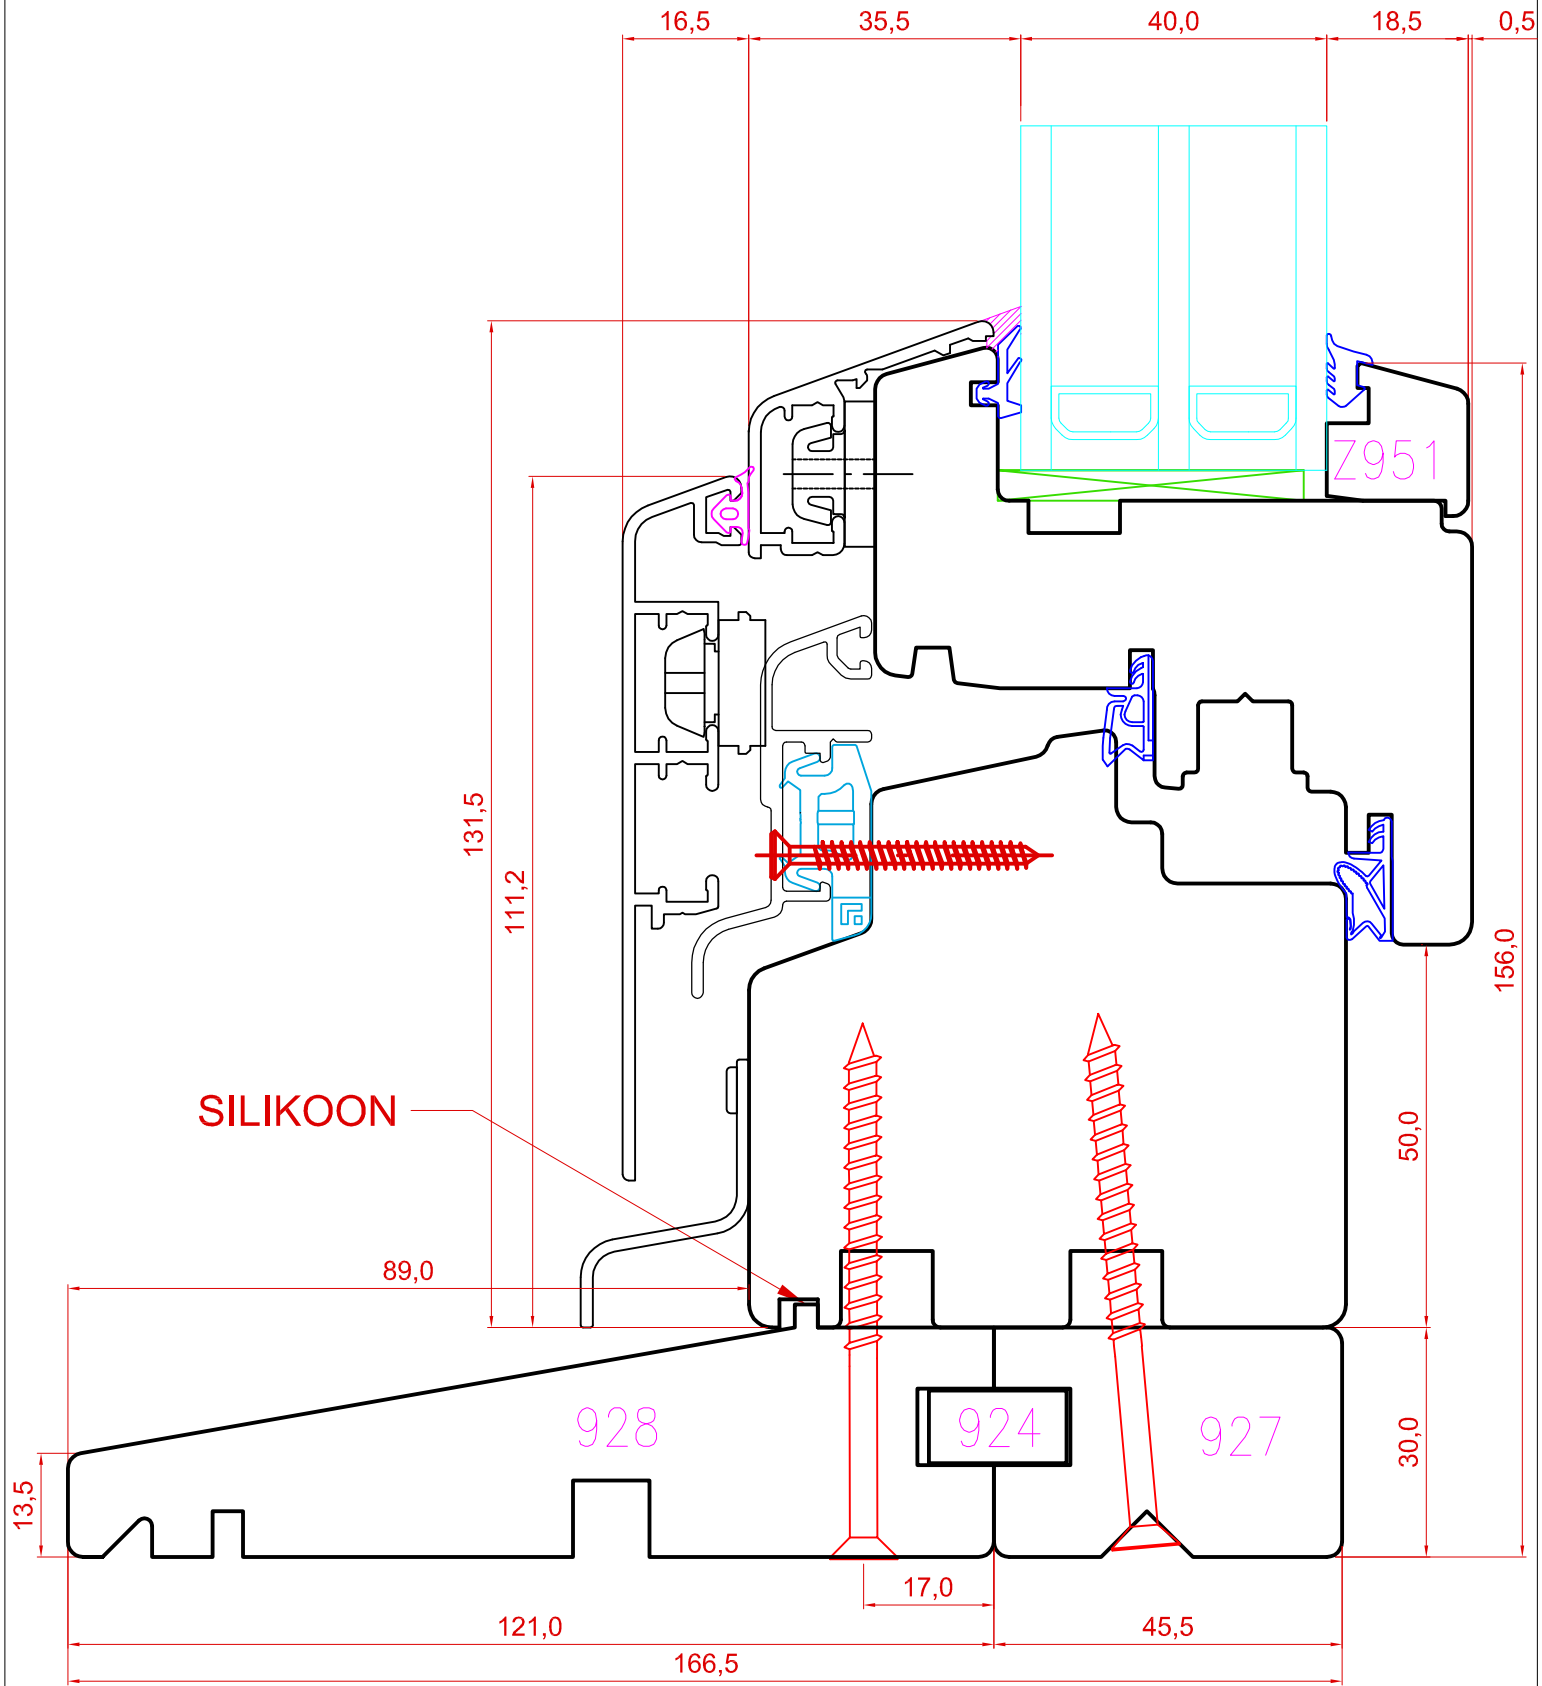

TOOTMINE.

Viking Window AS
Mõo, Järvamaa 72751 tlf.372 38 48 900

**SAKSA TÜÜPI DK13 PUIT-ALU AKEN
AVANEVA AKNA ALALÕIGE KOOS SILLIGA 928.**

JOONISE NR:
DKA13.2.56

KUUPÄEV: 06.03.13 EJ.

MÕÖT: 1:1

REVISION A:

REVISION B:

REVISION C:

KINNITATUD:

RN.

Tootja jätab endale õiguse teha muudatusi !